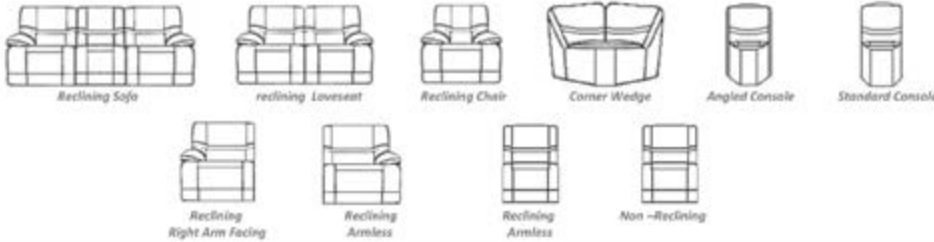

FAUX LEATHER

**U-13120 BROWN
SOFA AND LOVESEAT**

**SOFA: 73" x 35" x 36"H
LOVESEAT: 86" x 35" x 36"H**

**U-13120 BEIGE
SOFA AND LOVESEAT**

**SOFA: 86" x 35" x 36"H
LOVESEAT: 73" x 35" x 36"H**

HOME SOURCE[®] Motion